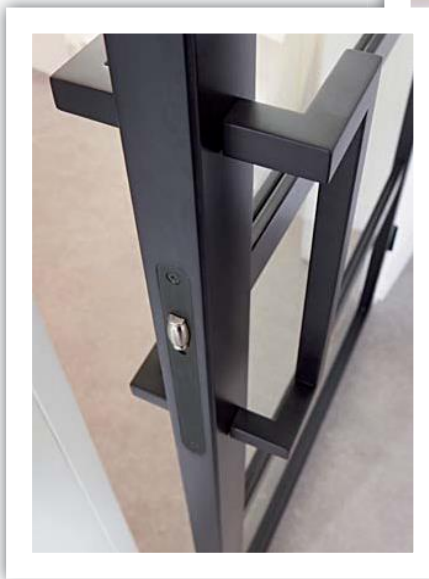

Série

NEWLINE LOFT

RAIL noir Venise

ACCESSOIRES

Tirant Olso

Cuvette noir

Poignée G126

Cuvette inox