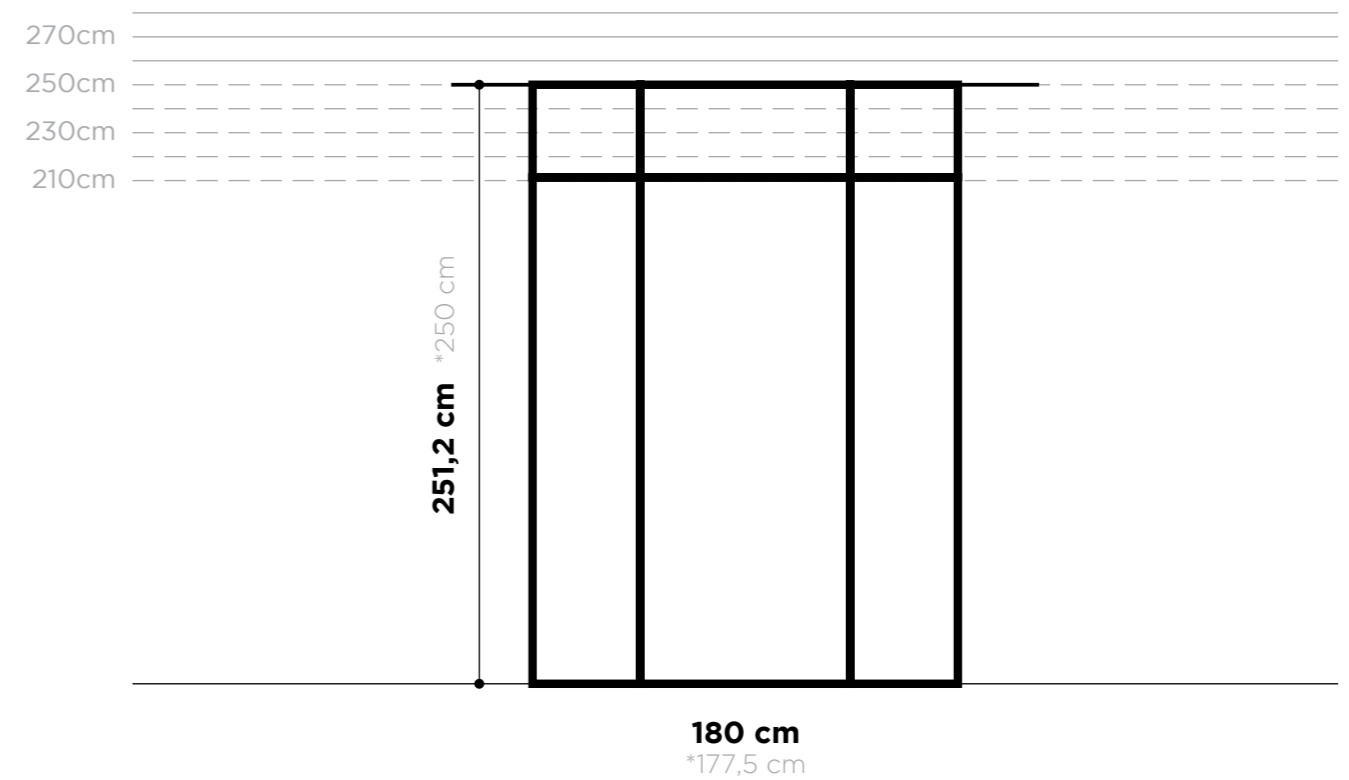

--- Uit te werken wand - mur à achever
— Buitenframe deur - cadre extérieur de la porte

135 cm

(*) Netto afmeting met de montagebeugels ingewerkt. Dimension nette avec les supports de fixation intégrés.

Een STEELIT® voor elke deuropening

voor deuropeningen $\geq 175 - 196$ cm breed
pour les baies $\geq 175 - 196$ cm de large

(*) Netto afmeting met de montagebeugels ingewerkt. Dimension nette avec les supports de fixation intégrés.

Une STEELIT® pour chaque ouverture

voor deuropeningen ≥ 180 cm breed
pour les baies ≥ 180 cm de large

(*) Netto afmeting met de montagebeugels ingewerkt. Dimension nette avec les supports de fixation intégrés.
(**) Netto afmeting STEELIT® SLIDE. Dimension nette STEELIT® SLIDE.

180 cm

Een STEELIT® voor elke deuropening

voor deuropeningen ≥ 221 cm breed
pour les baies ≥ 221 cm de large

(*) Netto afmeting met de montagebeugels ingewerkt. Dimension nette avec les supports de fixation intégrés.