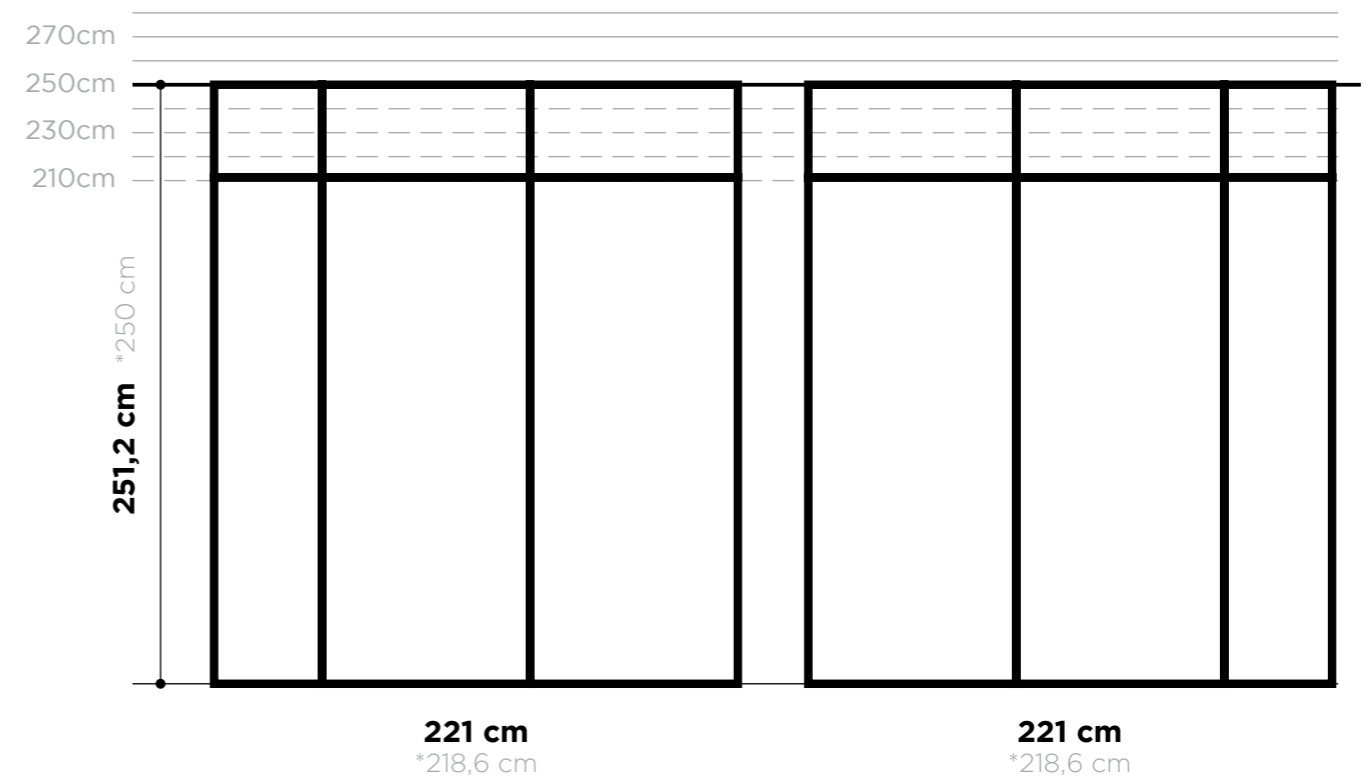

--- Uit te werken wand - mur à achever
— Buitenframe deur - cadre extérieur de la porte

135 cm

(*) Netto afmeting met de montagebeugels ingewerkt. Dimension nette avec les supports de fixation intégrés.

Een STEELIT® voor elke deuropening

voor deuropeningen $\geq 175 - 196$ cm breed
pour les baies $\geq 175 - 196$ cm de large

(*) Netto afmeting met de montagebeugels ingewerkt. Dimension nette avec les supports de fixation intégrés.

Une STEELIT® pour chaque ouverture

voor deuropeningen ≥ 180 cm breed
pour les baies ≥ 180 cm de large

(*) Netto afmeting met de montagebeugels ingewerkt. Dimension nette avec les supports de fixation intégrés.
(**) Netto afmeting STEELIT® SLIDE. Dimension nette STEELIT® SLIDE.

180 cm

Een STEELIT® voor elke deuropening

voor deuropeningen ≥ 221 cm breed
pour les baies ≥ 221 cm de large

(*) Netto afmeting met de montagebeugels ingewerkt. Dimension nette avec les supports de fixation intégrés.