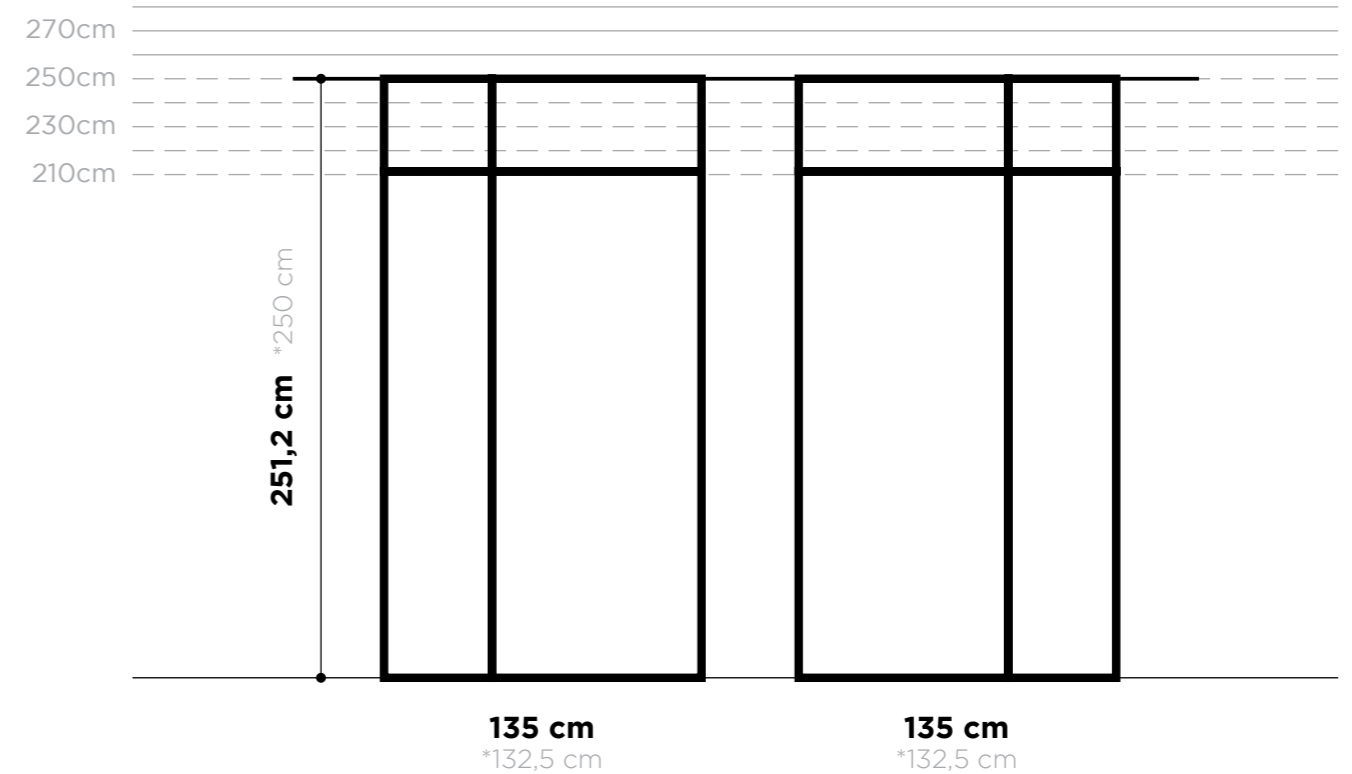

voor deuropeningen $\geq 90 - 100$ cm breed
pour les baies $\geq 90 - 100$ cm de large

90 - 100 cm

U merkt het verschil
Vous remarquez la différence

(*) Netto afmeting met de montagebeugels ingewerkt. Dimension nette avec les supports de fixation intégrés.
(**) Netto afmeting STEELIT® SLIDE. Dimension nette STEELIT® SLIDE.

Une STEELIT® pour chaque ouverture

voor deuropeningen ≥ 135 cm breed
pour les baies ≥ 135 cm de large

Onafgewerkte muur - mur inachevé

Afgewerkte muur - mur achevé

■ Muur - mur
■ Montagebeugel - support de fixation

--- Uit te werken wand - mur à achever
— Buitenframe deur - cadre extérieur de la porte

135 cm

(*) Netto afmeting met de montagebeugels ingewerkt. Dimension nette avec les supports de fixation intégrés.

180 cm

Een STEELIT® voor elke deuropening

voor deuropeningen ≥ 221 cm breed
pour les baies ≥ 221 cm de large

(*) Netto afmeting met de montagebeugels ingewerkt. Dimension nette avec les supports de fixation intégrés.