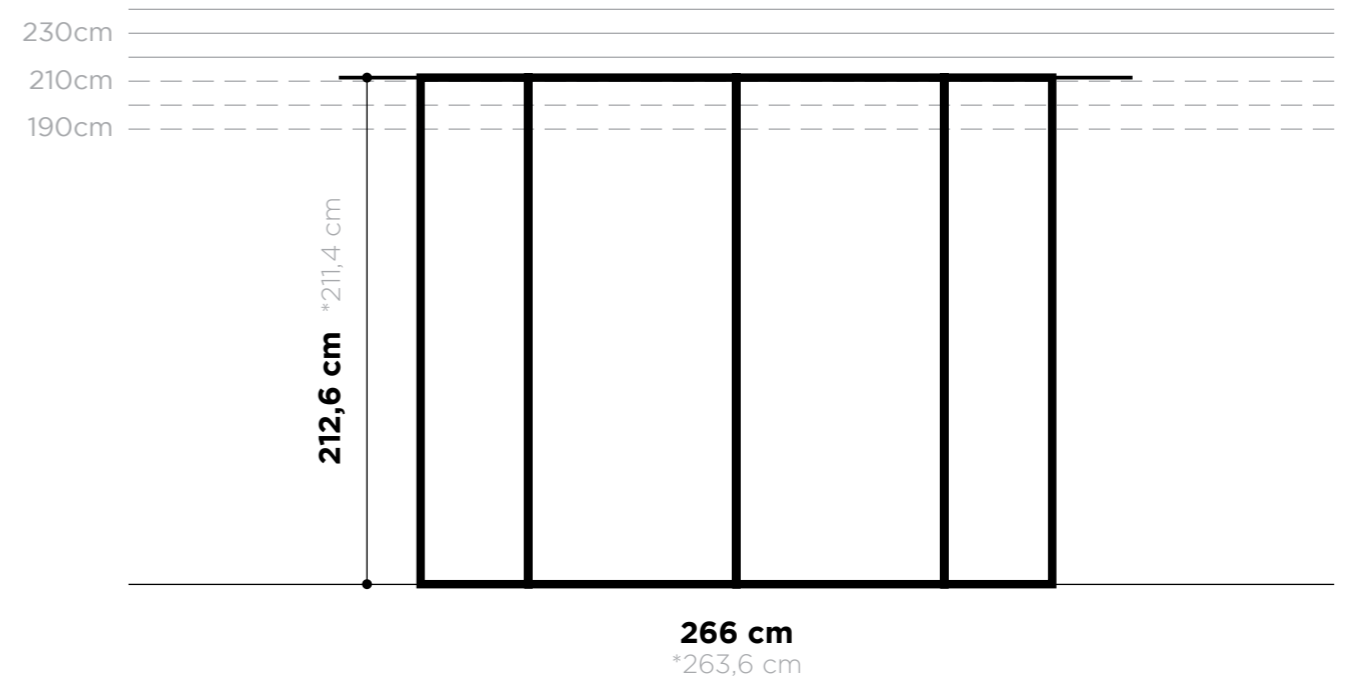

--- Uit te werken wand - mur à achever
— Buitenframe deur - cadre extérieur de la porte

135 cm

(*) Netto afmeting met de montagebeugels ingewerkt. Dimension nette avec les supports de fixation intégrés.

Une STEELIT® pour chaque ouverture

voor deuropeningen ≥ 180 cm breed
pour les baies ≥ 180 cm de large

(*) Netto afmeting met de montagebeugels ingewerkt. Dimension nette avec les supports de fixation intégrés.
(**) Netto afmeting STEELIT® SLIDE. Dimension nette STEELIT® SLIDE.

180 cm

Een STEELIT® voor elke deuropening

voor deuropeningen ≥ 221 cm breed
pour les baies ≥ 221 cm de large

(*) Netto afmeting met de montagebeugels ingewerkt. Dimension nette avec les supports de fixation intégrés.

Une STEELIT® pour chaque ouverture

voor deuropeningen ≥ 266 cm breed
pour les baies ≥ 266 cm de large

(*) Netto afmeting met de montagebeugels ingewerkt. Dimension nette avec les supports de fixation intégrés.