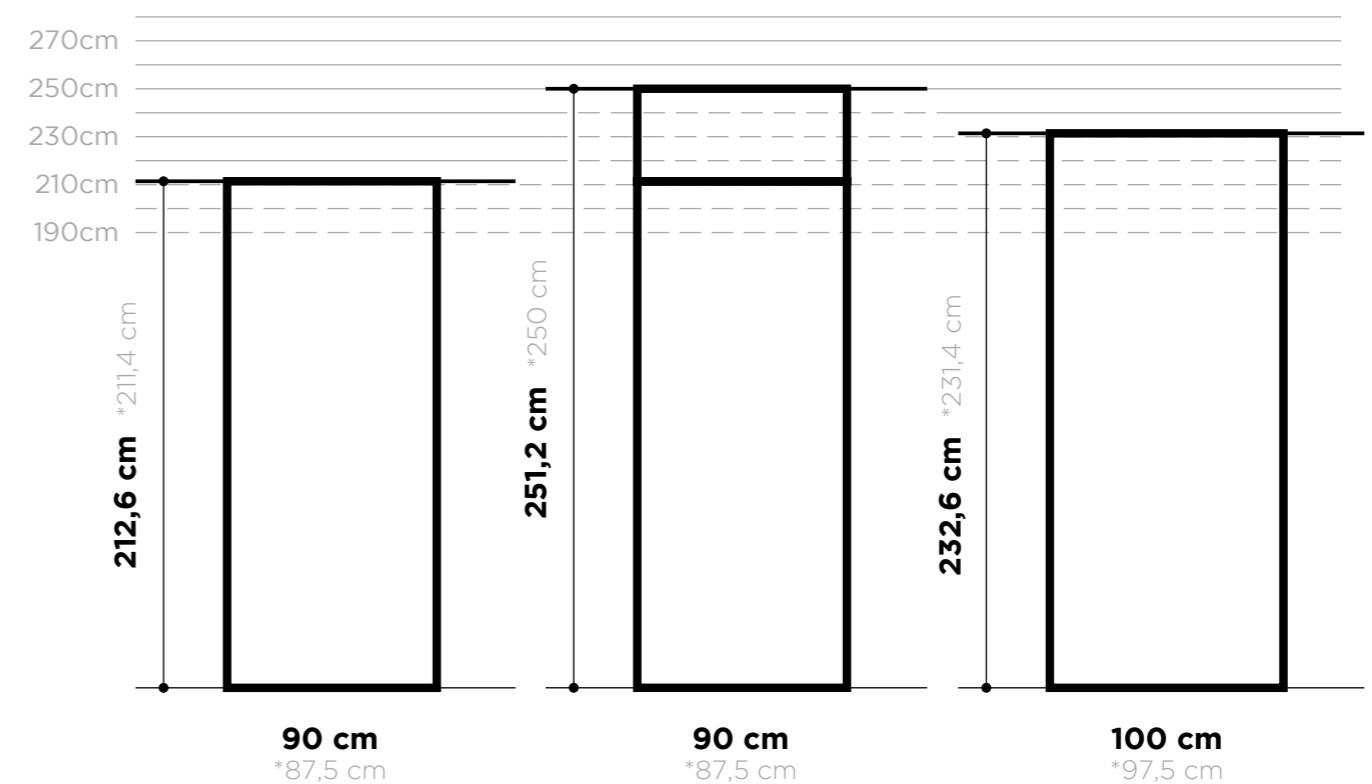

voor deuropeningen $\geq 90 - 100$ cm breed
pour les baies $\geq 90 - 100$ cm de large

90 - 100 cm

U merkt het verschil
Vous remarquez la différence

(*) Netto afmeting met de montagebeugels ingewerkt. Dimension nette avec les supports de fixation intégrés.
(**) Netto afmeting STEELIT® SLIDE. Dimension nette STEELIT® SLIDE.

--- Uit te werken wand - mur à achever
— Buitenframe deur - cadre extérieur de la porte

135 cm

(*) Netto afmeting met de montagebeugels ingewerkt. Dimension nette avec les supports de fixation intégrés.

180 cm

Een STEELIT® voor elke deuropening

voor deuropeningen ≥ 221 cm breed
pour les baies ≥ 221 cm de large

(*) Netto afmeting met de montagebeugels ingewerkt. Dimension nette avec les supports de fixation intégrés.