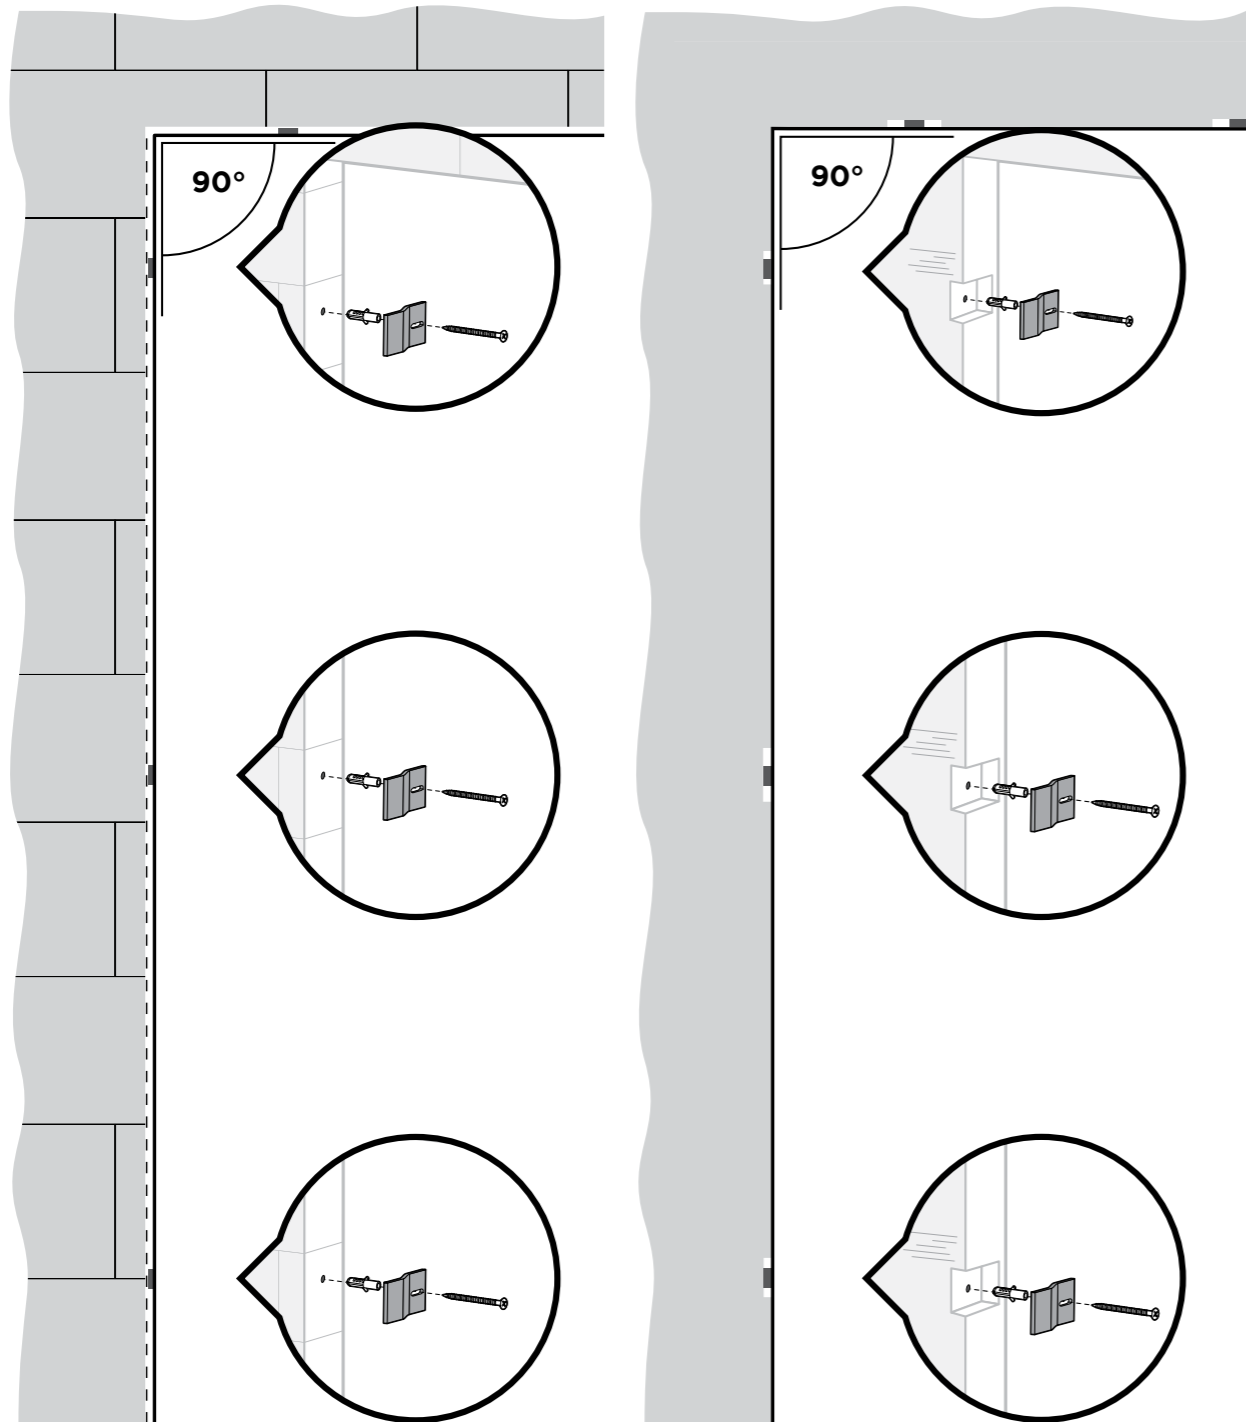

voor deuropeningen $\geq 90 - 100$ cm breed
pour les baies $\geq 90 - 100$ cm de large

90 - 100 cm

U merkt het verschil
Vous remarquez la différence

(*) Netto afmeting met de montagebeugels ingewerkt. Dimension nette avec les supports de fixation intégrés.
(**) Netto afmeting STEELIT® SLIDE. Dimension nette STEELIT® SLIDE.

Une STEELIT® pour chaque ouverture

voor deuropeningen ≥ 135 cm breed
pour les baies ≥ 135 cm de large

Onafgewerkte muur - mur inachevé

Afgewerkte muur - mur achevé

■ Muur - mur
■ Montagebeugel - support de fixation

--- Uit te werken wand - mur à achever
— Buitenframe deur - cadre extérieur de la porte

135 cm

(*) Netto afmeting met de montagebeugels ingewerkt. Dimension nette avec les supports de fixation intégrés.