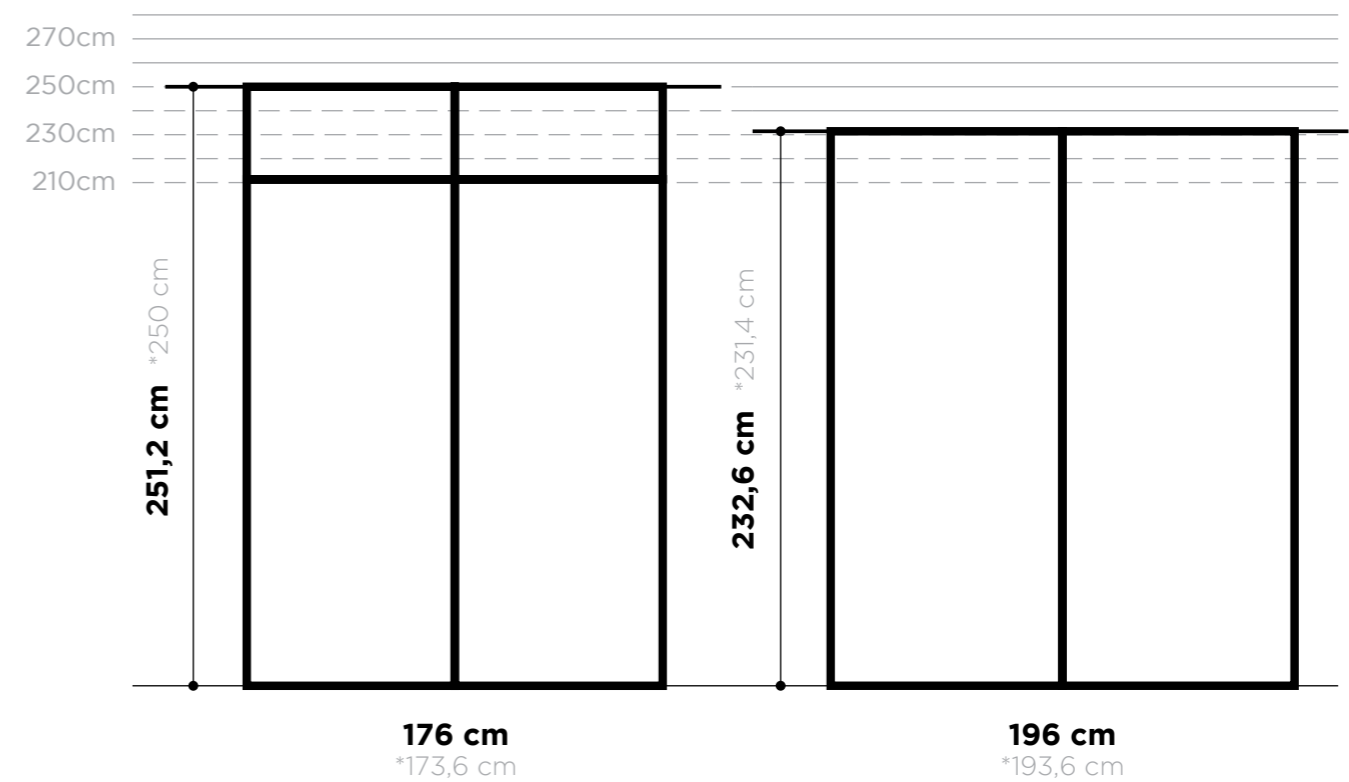

voor deuropeningen $\geq 90 - 100$ cm breed
pour les baies $\geq 90 - 100$ cm de large

90 - 100 cm

U merkt het verschil
Vous remarquez la différence

(*) Netto afmeting met de montagebeugels ingewerkt. Dimension nette avec les supports de fixation intégrés.
(**) Netto afmeting STEELIT® SLIDE. Dimension nette STEELIT® SLIDE.

--- Uit te werken wand - mur à achever
— Buitenframe deur - cadre extérieur de la porte

135 cm

(*) Netto afmeting met de montagebeugels ingewerkt. Dimension nette avec les supports de fixation intégrés.

Een STEELIT® voor elke deuropening

voor deuropeningen $\geq 175 - 196$ cm breed
pour les baies $\geq 175 - 196$ cm de large

(*) Netto afmeting met de montagebeugels ingewerkt. Dimension nette avec les supports de fixation intégrés.

180 cm

Een STEELIT® voor elke deuropening

voor deuropeningen ≥ 221 cm breed
pour les baies ≥ 221 cm de large

(*) Netto afmeting met de montagebeugels ingewerkt. Dimension nette avec les supports de fixation intégrés.