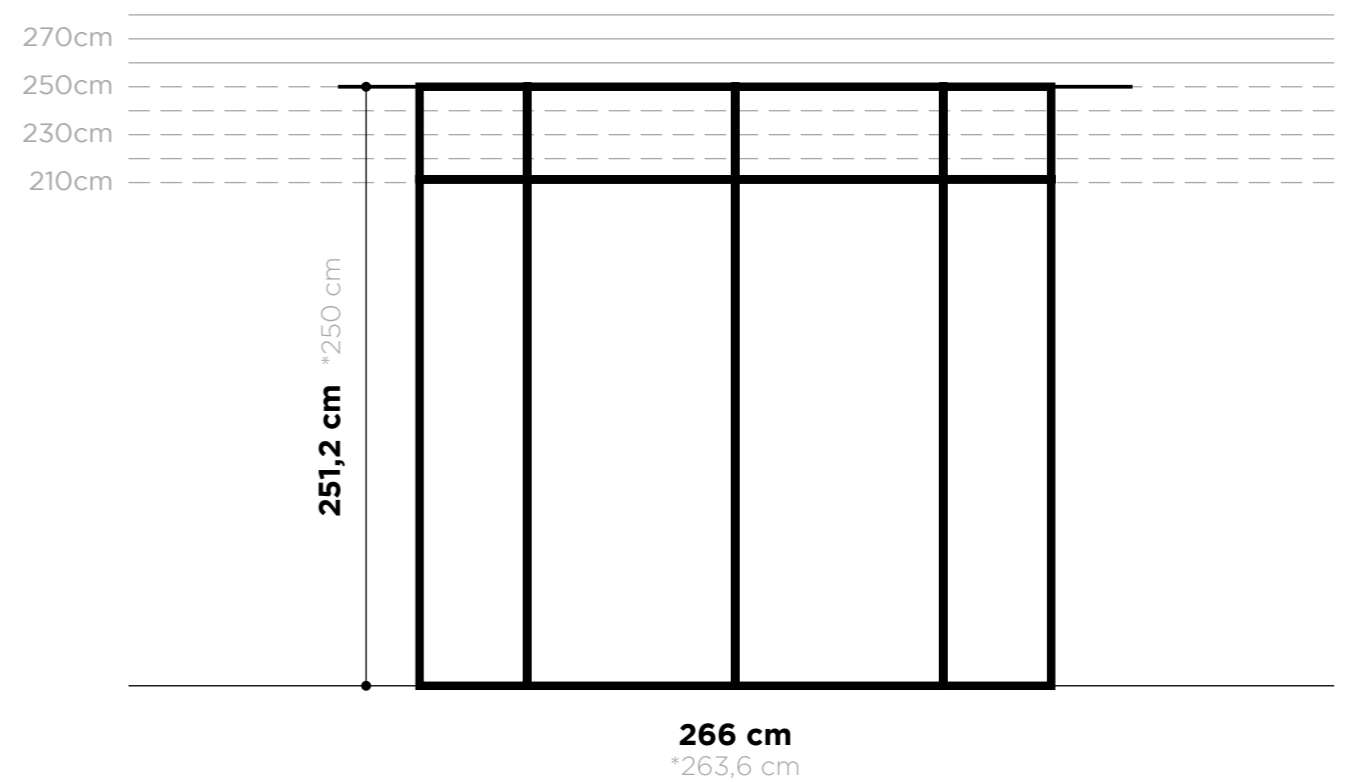

--- Uit te werken wand - mur à achever
— Buitenframe deur - cadre extérieur de la porte

135 cm

(*) Netto afmeting met de montagebeugels ingewerkt. Dimension nette avec les supports de fixation intégrés.

Une STEELIT® pour chaque ouverture

voor deuropeningen ≥ 180 cm breed
pour les baies ≥ 180 cm de large

(*) Netto afmeting met de montagebeugels ingewerkt. Dimension nette avec les supports de fixation intégrés.
(**) Netto afmeting STEELIT® SLIDE. Dimension nette STEELIT® SLIDE.

180 cm

Een STEELIT® voor elke deuropening

voor deuropeningen ≥ 221 cm breed
pour les baies ≥ 221 cm de large

(*) Netto afmeting met de montagebeugels ingewerkt. Dimension nette avec les supports de fixation intégrés.

Une STEELIT® pour chaque ouverture

voor deuropeningen ≥ 266 cm breed
pour les baies ≥ 266 cm de large

(*) Netto afmeting met de montagebeugels ingewerkt. Dimension nette avec les supports de fixation intégrés.