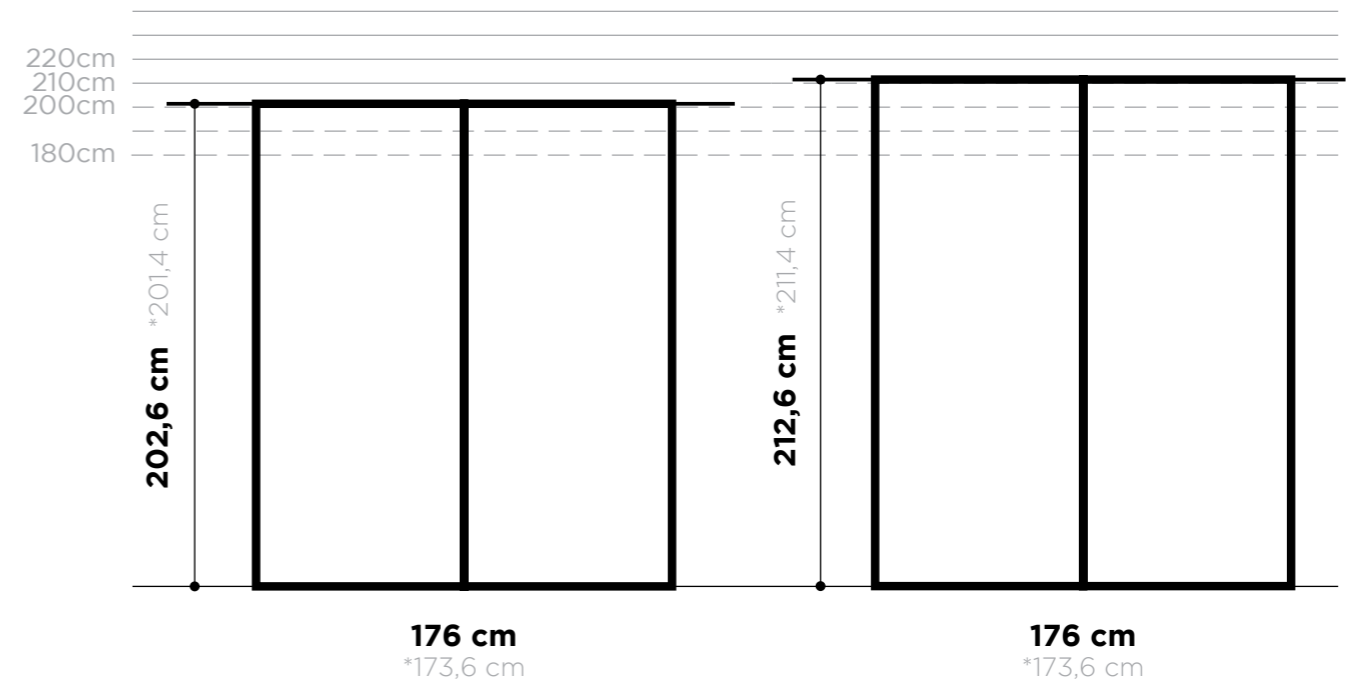

voor deuropeningen $\geq 90 - 100$ cm breed
pour les baies $\geq 90 - 100$ cm de large

90 - 100 cm

U merkt het verschil
Vous remarquez la différence

(*) Netto afmeting met de montagebeugels ingewerkt. Dimension nette avec les supports de fixation intégrés.
(**) Netto afmeting STEELIT® SLIDE. Dimension nette STEELIT® SLIDE.

--- Uit te werken wand - mur à achever
— Buitenframe deur - cadre extérieur de la porte

135 cm

(*) Netto afmeting met de montagebeugels ingewerkt. Dimension nette avec les supports de fixation intégrés.

Een STEELIT® voor elke deuropening

voor deuropeningen $\geq 175 - 196$ cm breed
pour les baies $\geq 175 - 196$ cm de large

(*) Netto afmeting met de montagebeugels ingewerkt. Dimension nette avec les supports de fixation intégrés.

180 cm

Een STEELIT® voor elke deuropening

voor deuropeningen ≥ 221 cm breed
pour les baies ≥ 221 cm de large

(*) Netto afmeting met de montagebeugels ingewerkt. Dimension nette avec les supports de fixation intégrés.