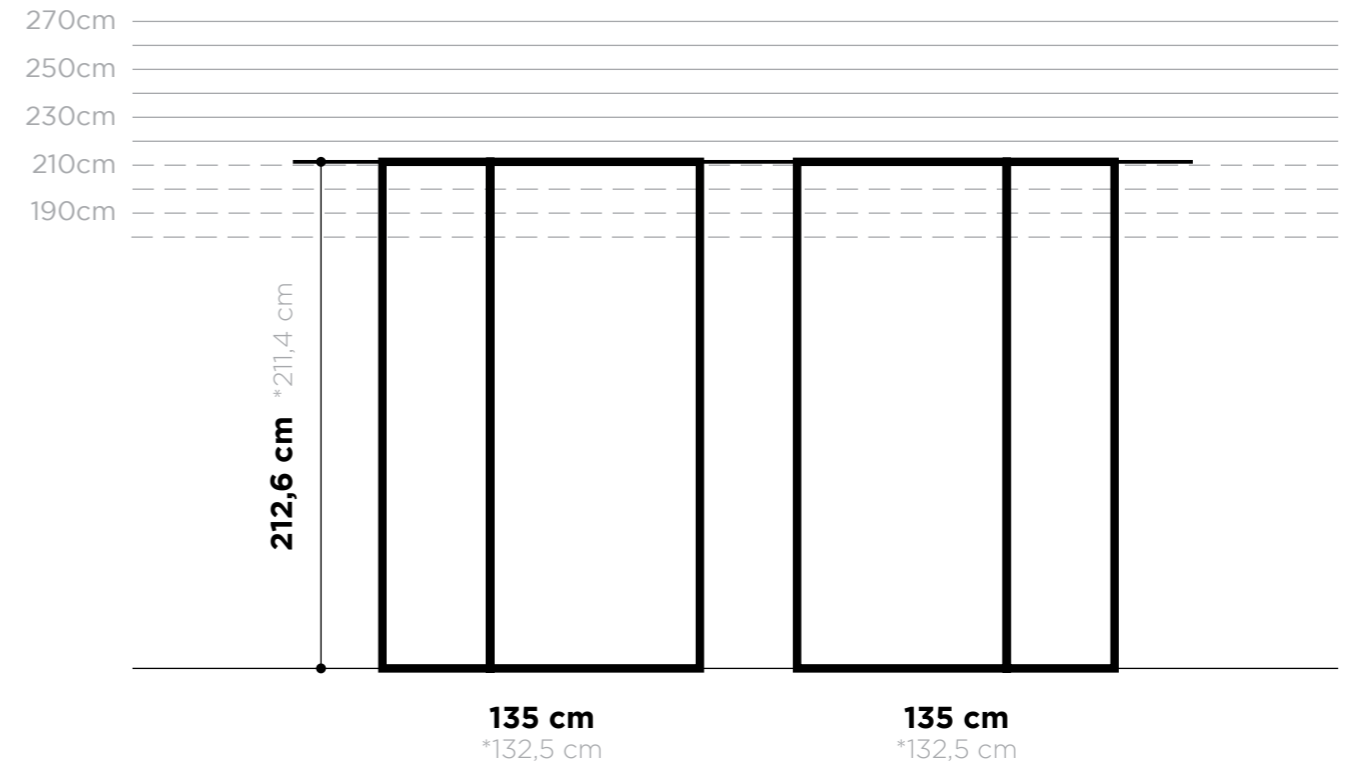

voor deuropeningen $\geq 90 - 100$ cm breed
pour les baies $\geq 90 - 100$ cm de large

90 - 100 cm

U merkt het verschil
Vous remarquez la différence

(*) Netto afmeting met de montagebeugels ingewerkt. Dimension nette avec les supports de fixation intégrés.
(**) Netto afmeting STEELIT® SLIDE. Dimension nette STEELIT® SLIDE.

Une STEELIT® pour chaque ouverture

voor deuropeningen ≥ 135 cm breed
pour les baies ≥ 135 cm de large

Onafgewerkte muur - mur inachevé

Afgewerkte muur - mur achevé

■ Muur - mur
■ Montagebeugel - support de fixation

--- Uit te werken wand - mur à achever
— Buitenframe deur - cadre extérieur de la porte

135 cm

(*) Netto afmeting met de montagebeugels ingewerkt. Dimension nette avec les supports de fixation intégrés.

180 cm

Een STEELIT® voor elke deuropening

voor deuropeningen ≥ 221 cm breed
pour les baies ≥ 221 cm de large

(*) Netto afmeting met de montagebeugels ingewerkt. Dimension nette avec les supports de fixation intégrés.