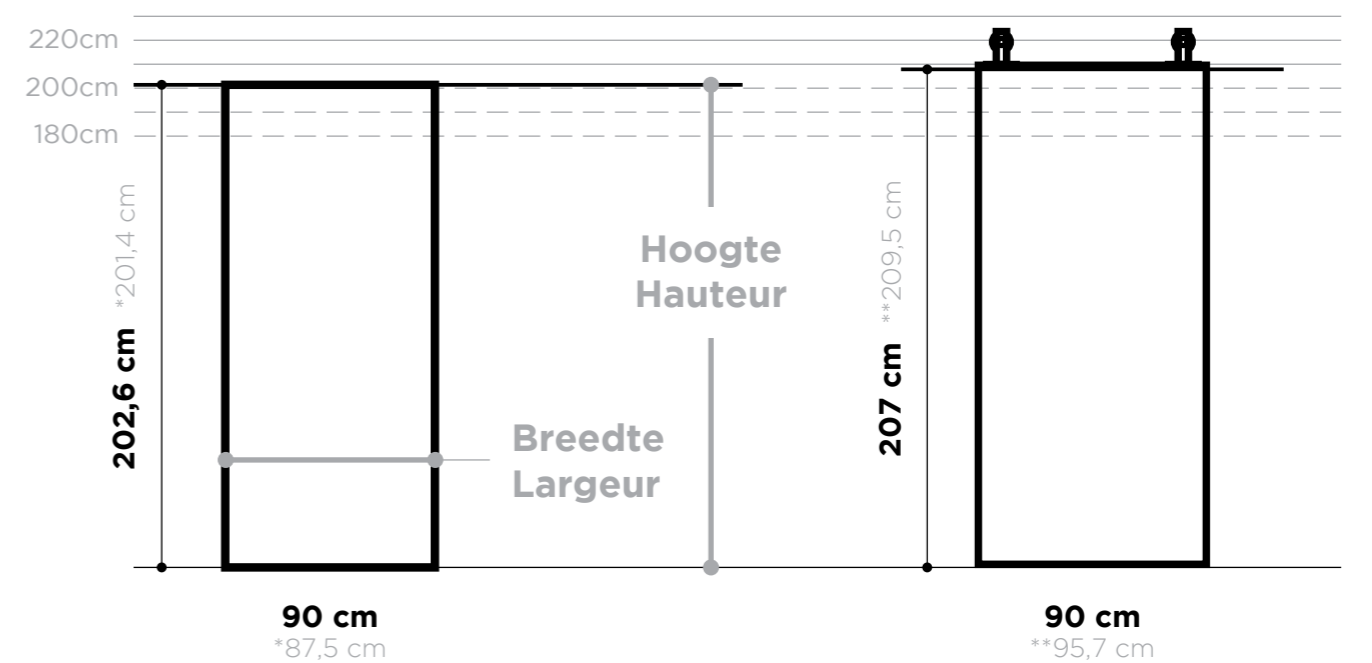

voor deuropeningen $\geq 90 - 100$ cm breed
pour les baies $\geq 90 - 100$ cm de large

90 - 100 cm

U merkt het verschil
Vous remarquez la différence

(*) Netto afmeting met de montagebeugels ingewerkt. Dimension nette avec les supports de fixation intégrés.
(**) Netto afmeting STEELIT® SLIDE. Dimension nette STEELIT® SLIDE.

Une STEELIT® pour chaque ouverture

voor deuropeningen ≥ 135 cm breed
pour les baies ≥ 135 cm de large

Onafgewerkte muur - mur inachevé

Afgewerkte muur - mur achevé

■ Muur - mur
■ Montagebeugel - support de fixation

--- Uit te werken wand - mur à achever
— Buitenframe deur - cadre extérieur de la porte

135 cm

(*) Netto afmeting met de montagebeugels ingewerkt. Dimension nette avec les supports de fixation intégrés.

180 cm

Een STEELIT® voor elke deuropening

voor deuropeningen ≥ 221 cm breed
pour les baies ≥ 221 cm de large

(*) Netto afmeting met de montagebeugels ingewerkt. Dimension nette avec les supports de fixation intégrés.