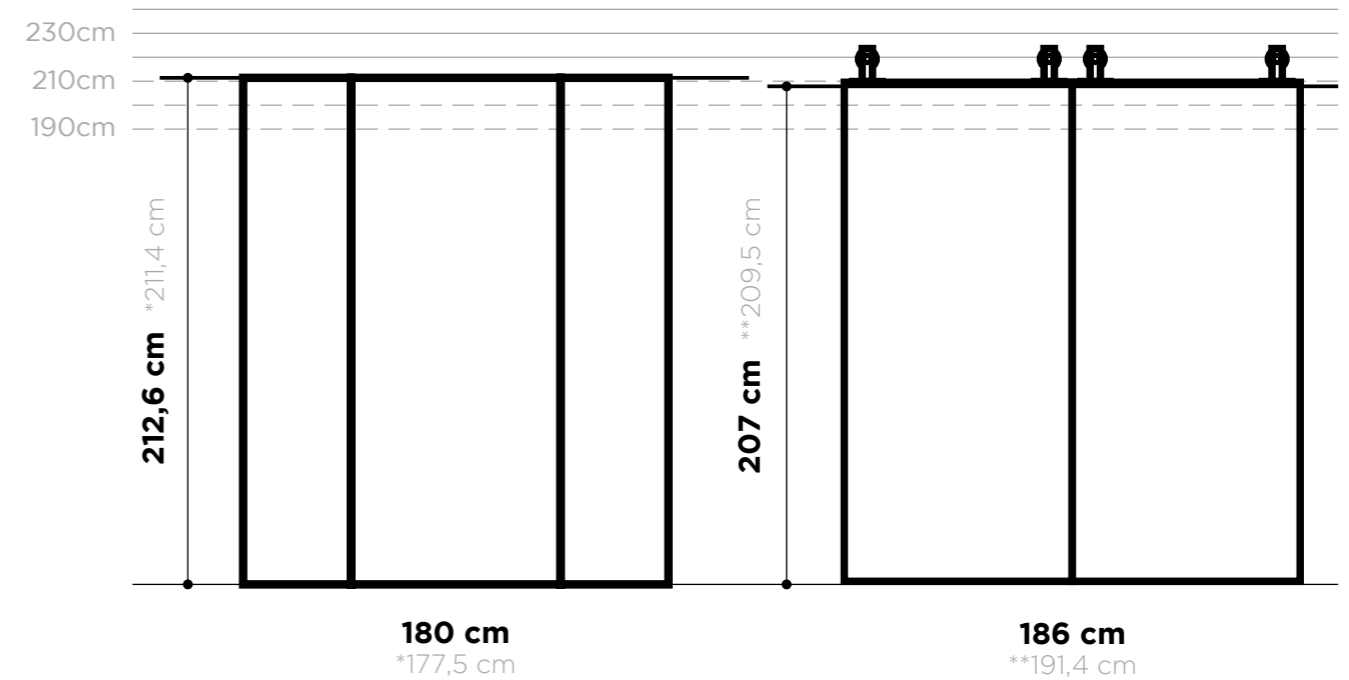

--- Uit te werken wand - mur à achever
— Buitenframe deur - cadre extérieur de la porte

135 cm

(*) Netto afmeting met de montagebeugels ingewerkt. Dimension nette avec les supports de fixation intégrés.

Een STEELIT® voor elke deuropening

voor deuropeningen $\geq 175 - 196$ cm breed
pour les baies $\geq 175 - 196$ cm de large

(*) Netto afmeting met de montagebeugels ingewerkt. Dimension nette avec les supports de fixation intégrés.

Une STEELIT® pour chaque ouverture

voor deuropeningen ≥ 180 cm breed
pour les baies ≥ 180 cm de large

(*) Netto afmeting met de montagebeugels ingewerkt. Dimension nette avec les supports de fixation intégrés.
(**) Netto afmeting STEELIT® SLIDE. Dimension nette STEELIT® SLIDE.

180 cm

Een STEELIT® voor elke deuropening

voor deuropeningen ≥ 221 cm breed
pour les baies ≥ 221 cm de large

(*) Netto afmeting met de montagebeugels ingewerkt. Dimension nette avec les supports de fixation intégrés.