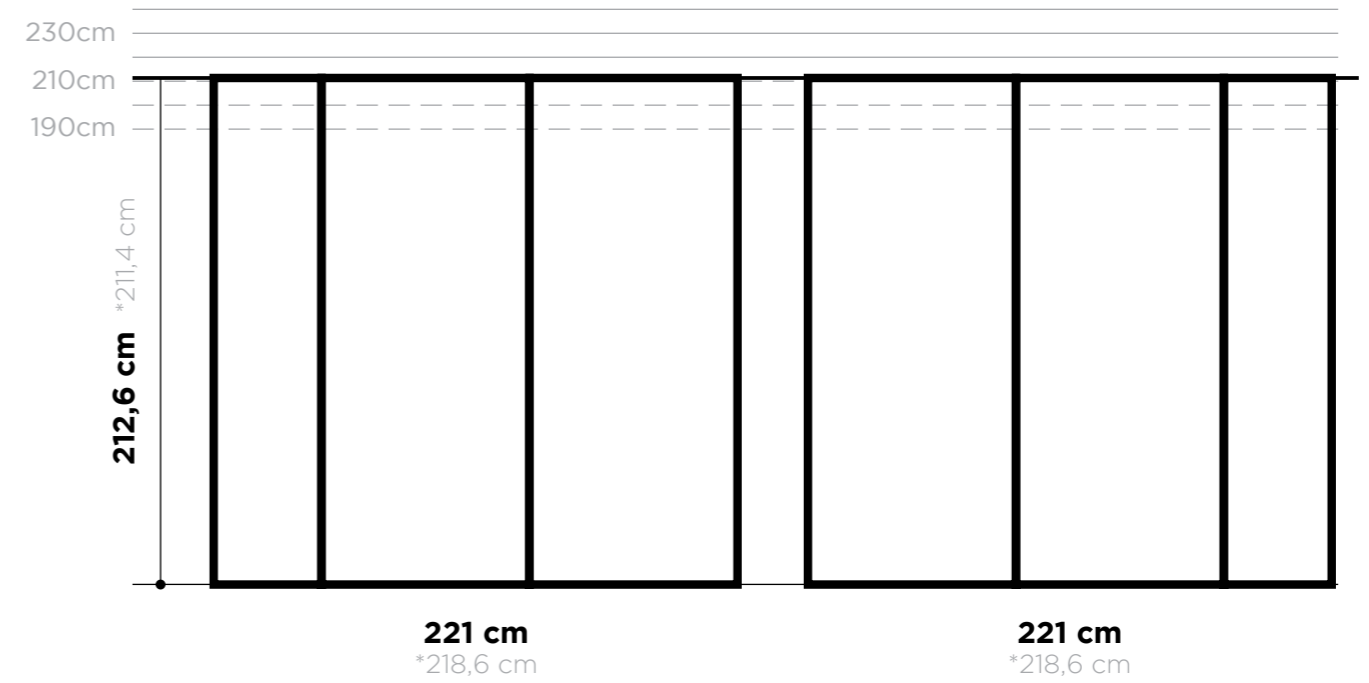

--- Uit te werken wand - mur à achever
— Buitenframe deur - cadre extérieur de la porte

135 cm

(*) Netto afmeting met de montagebeugels ingewerkt. Dimension nette avec les supports de fixation intégrés.

Een STEELIT® voor elke deuropening

voor deuropeningen $\geq 175 - 196$ cm breed
pour les baies $\geq 175 - 196$ cm de large

(*) Netto afmeting met de montagebeugels ingewerkt. Dimension nette avec les supports de fixation intégrés.

Une STEELIT® pour chaque ouverture

voor deuropeningen ≥ 180 cm breed
pour les baies ≥ 180 cm de large

(*) Netto afmeting met de montagebeugels ingewerkt. Dimension nette avec les supports de fixation intégrés.
(**) Netto afmeting STEELIT® SLIDE. Dimension nette STEELIT® SLIDE.

180 cm

Een STEELIT® voor elke deuropening

voor deuropeningen ≥ 221 cm breed
pour les baies ≥ 221 cm de large

(*) Netto afmeting met de montagebeugels ingewerkt. Dimension nette avec les supports de fixation intégrés.